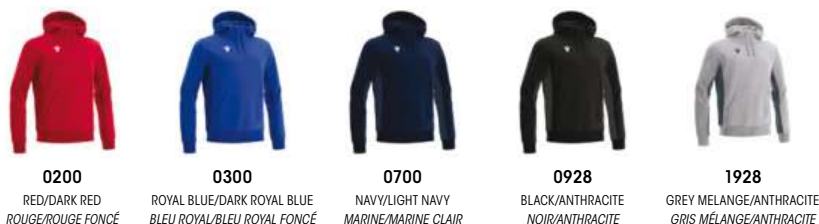

9183

\*JR WITHOUT LANYARD  
SANS CORDON