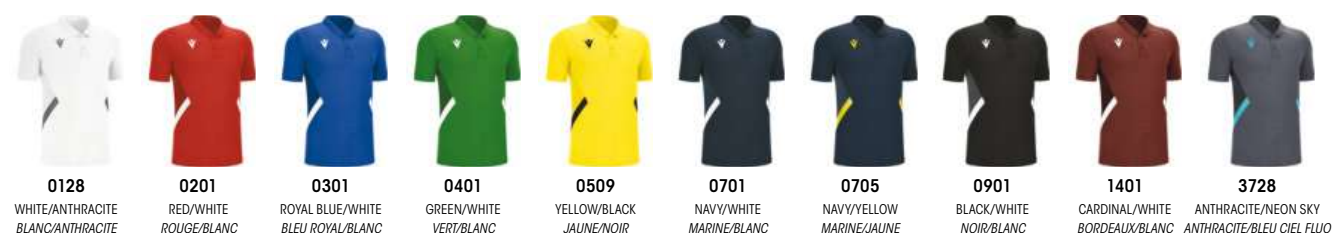

- + Texture en relief sur le devant
- + Polo à 2 boutons avec col en tricot
- + Poignets en tricot
- + Dos du polo en micromesh
- + Logo Macron Hero en silicone

6364